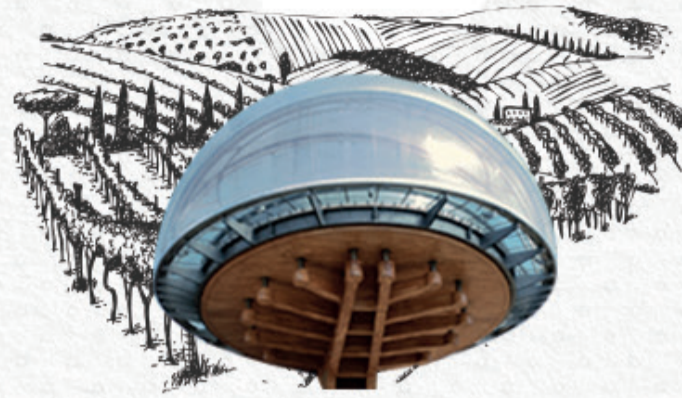

Acino

Le visite

Vini

GUSTI

ART&DESIGN

VISITA IN CANTINA
E DEGUSTAZIONE

NOCCIOLA PIEMONTE IGP

VISITA L'ARTE

Tenuta
Monsordo Bernardina

Bricco Rocche
Il Cubo e il cancello di Valerio Berruti

I VIGNETI

Il mondo Ceretto

BRUNATE DI LA MORRA
CAPPELLA DI SOL LEWITT
E DAVID TREMLETT

Asini

Api

Orto di
Enrico Crippa

RISTORANTI AD ALBA

Affresco di
Francesco Clemente
in Piazza Duomo

Opere di
Kiki Smith
alla Piola

PIAZZA DUOMO
ALBA, ITALY

LA PIOLA